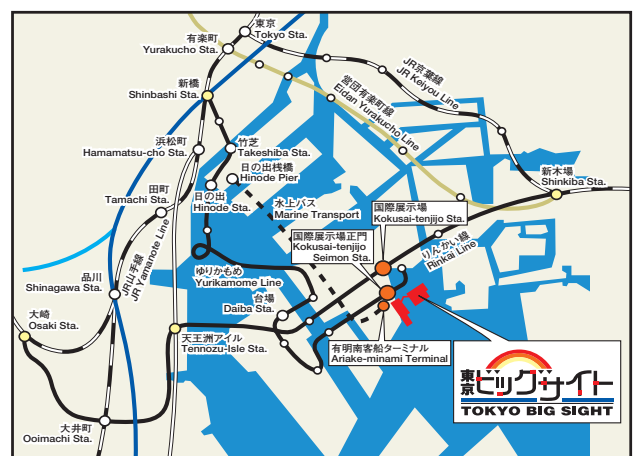

JPCA Show 2004 開催までのスケジュール

東京ビッグサイトへの交通アクセス

■ 新交通 ゆりかもめ

新橋駅(JR、営団・都営地下鉄)←約20分→国際展示場正門駅←徒歩約3分→東京ビッグサイト

■ りんかい線

新木場(JR、営団地下鉄)←約5分→国際展示場駅←徒歩約10分→東京ビッグサイト
天王洲アイル(東京モノレール)←約5分→国際展示場駅←徒歩約10分→東京ビッグサイト

■ 路線バス

(東16)東京駅八重洲口←約30分(豊洲駅経由)→東京ビッグサイト
(海01)東西線門前仲町←約30分(豊洲駅経由)→東京ビッグサイト
(虹01)JR浜松町←約30分→東京ビッグサイト

■ リムジンバス

成田空港←約50分→東京ビッグサイト
羽田空港←約20分→東京ビッグサイト

■ 海上交通(水上バス)

日の出桟橋←約25分→有明南船客ターミナル←徒歩約3分→東京ビッグサイト

お問い合わせ・ご出展のお申込先

JPCA 社団法人日本プリント回路工業会

〒167-0042 東京都杉並区西荻北3-12-2 回路会館2F

TEL:03-5310-2020 FAX:03-5310-2021 e-mail:show@jpcanet.or.jp